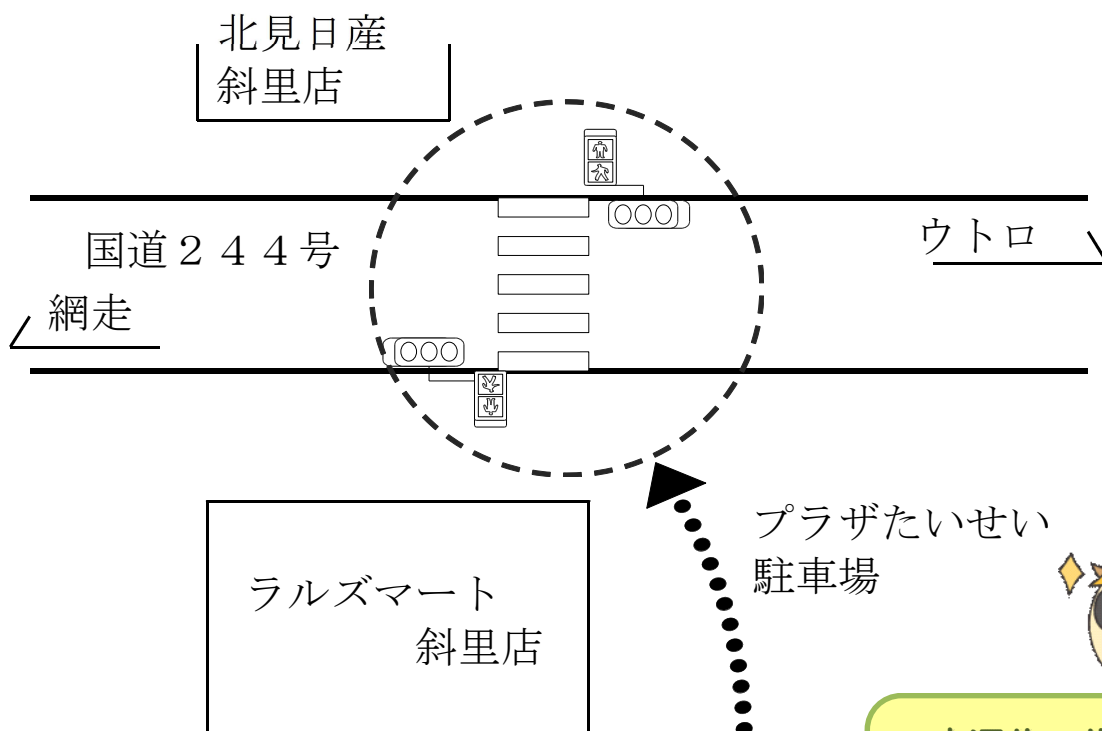

信号機が新設されました

プラザたいせい
駐車場

交通ルールを
しっかり守って
安全運転してね！

ラルズさん横の国道に
押しボタン式信号機が新設
されました！

★歩行者の方へ★

- ・信号を渡る時は左右を確認してから渡りましょう
- ・押しボタン式信号機ですから、渡る時に押してください

★車両運転者の方へ★

- ・信号機が連続します。見落としのないようにしましょう
- ・歩行者優先です。確認をしっかりとしましょう。