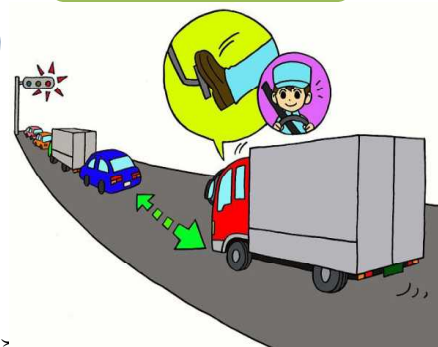

信号機が新設されました

プラザたいせい
駐車場

交通ルールを
しっかり守って
安全運転してね！

ラルズさん横の国道に
押しボタン式信号機が新設
されました！

★歩行者の方へ★

- ・信号を渡る時は左右を確認してから渡りましょう
- ・押しボタン式信号機ですから、渡る時に押してください

★車両運転者の方へ★

- ・信号機が連続します。見落としのないようにしましょう
- ・歩行者優先です。確認をしっかりとしましょう。